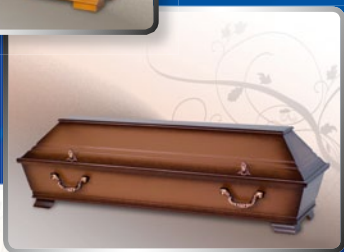

# Kremationssäрге aus Kiefer/Fichte

LAUSITZ<sup>®</sup>  
LES

Modell: 170 R

Modell: 170 Rd

LAUSITZ<sup>®</sup>  
LES

Modell: 171 Rds

LAUSITZ<sup>®</sup>  
LES

Modell: 170 kk Rdp