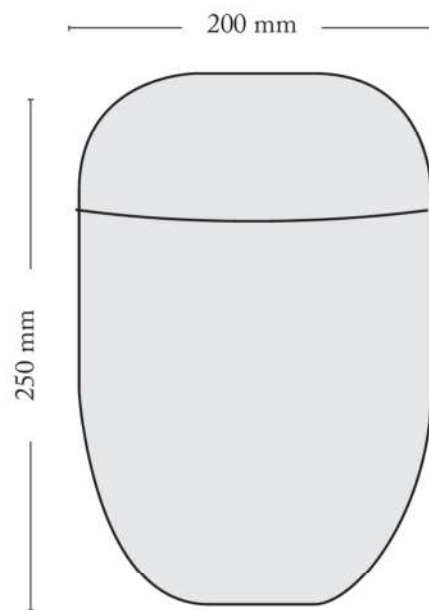

Art.-Nr.: 0002

Art.-Nr.: 0007

Art.-Nr.: 0008

Bemessung der einzelnen Urnen-Typen

Solid-Line - Typ 1

Art-Nr. 4768
ø 200 mm · Höhe 250 mm
Volumen 4,6 L

Creative-Line - Typ 2

Art-Nr. 2769
ø 188 mm · Höhe 270 mm
Volumen 4,4 L

Unique-Line - Typ 3

Art-Nr. 3799
ø 200 mm · Höhe 250 mm
Volumen 4,6 L

Hinweis:

Die allgemeine Lieferzeit beträgt 2-5 Werktage. Farbabweichungen zwischen den Produktabbildungen und den Produkten sind möglich.