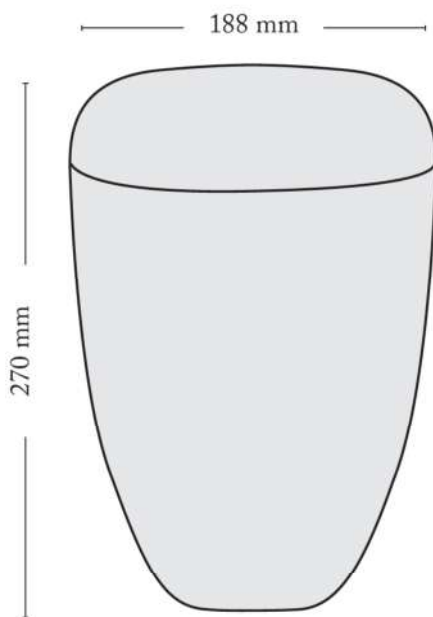

Art.-Nr.: 0002

Art.-Nr.: 0007

Art.-Nr.: 0008

Bemessung der einzelnen Urnen-Typen

Solid-Line - Typ 1

Art-Nr. 4768
ø 200 mm · Höhe 250 mm
Volumen 4,6 L

Creative-Line - Typ 2

Art-Nr. 2769
ø 188 mm · Höhe 270 mm
Volumen 4,4 L

Unique-Line - Typ 3

Art-Nr. 3799
ø 200 mm · Höhe 250 mm
Volumen 4,6 L

Hinweis:

Die allgemeine Lieferzeit beträgt 2-5 Werktage. Farbabweichungen zwischen den Produktabbildungen und den Produkten sind möglich.